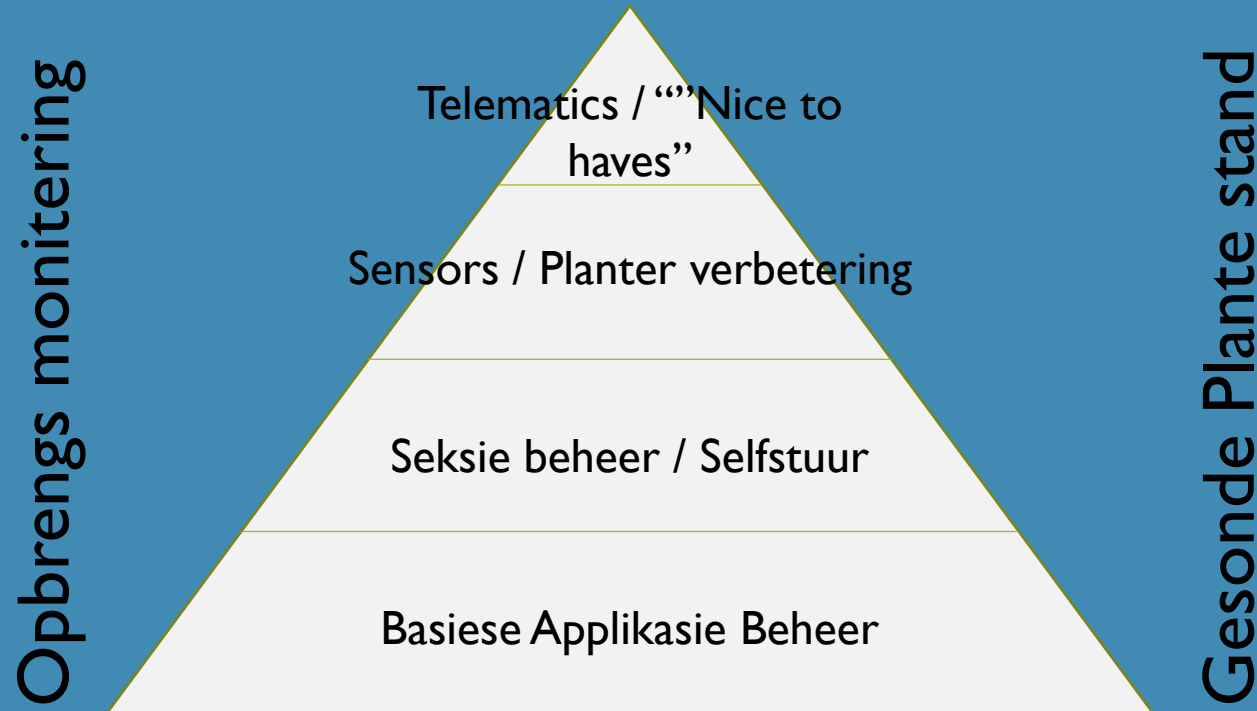

Wins Kaart

PRESISIE TEGNOLOGIE

PRESISIE TEGNOLOGIE

Waar begin ek?

Stel 'n plan op volgens die vereistes en wat jy het

1. Jy moet data sinvol en akkuraat kan insamel (Opbrengs, Chemie)
2. Hoe meer data, hoe duideliker is die prentjie waarmee jy werk
3. Jy moet dit verwerk en interpreter , sagteware platform
4. Jy moet kan beplan en besluite maak uit daai data (Applikasie)
5. Alles moniteer en weer evalueer (Planter en NDVI)

PRESISIE TEGNOLOGIE

Volg die driehoek benadering

PRESISIE TEGNOLOGIE

Wat koop ek?

Kry 'n stelsel/produk wat SOVEEL as moontlik van die behoeftes gaan kan doen

Vernuwe ou toerusting / pas huidige aan, jy hoef nie nuut te koop nie