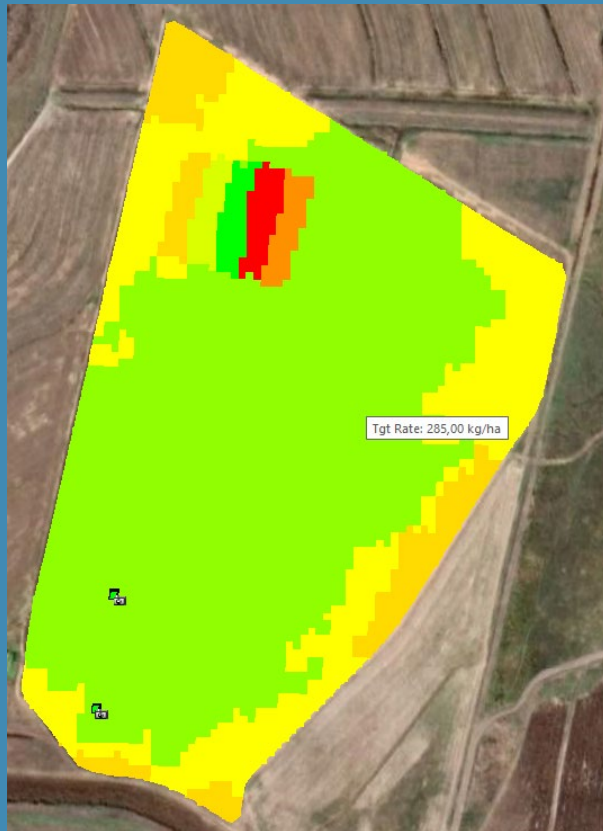

PRESISIE TEGNOLOGIE

Bestuur zones \ Multijaar

Grond kartering

Saad Rx met Proef Stroke

PRESISIE TEGNOLOGIE

Kunsmis Rx met Proef stroke

Onkruidoder Applikatie

NDVI Kaarte