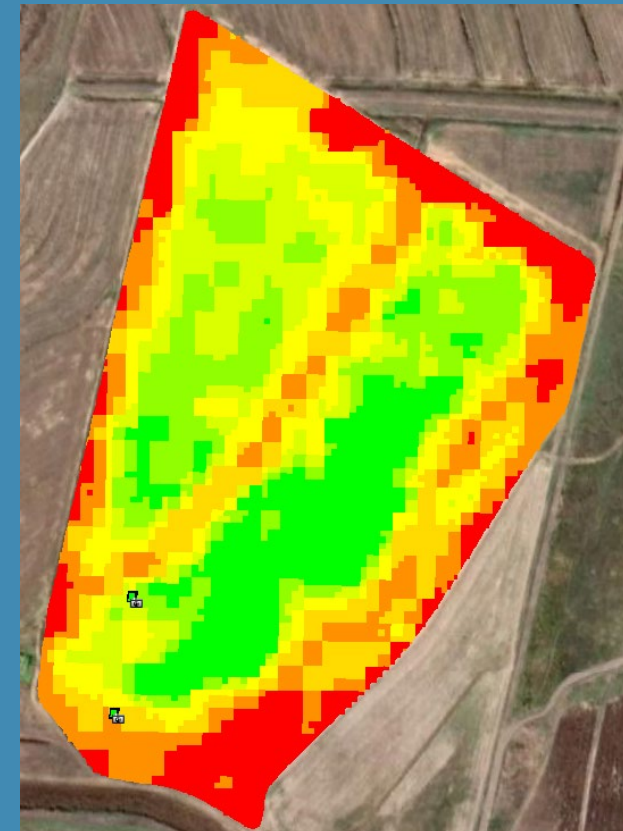

PRESISIE TEGNOLOGIE

Bestuur zones \ Multijaar

Grond kartering

Saad Rx met Proef Stroke

PRESISIE TEGNOLOGIE

Kunsmis Rx met Proef stroke

Onkruidoder Applikatie

NDVI Kaarte