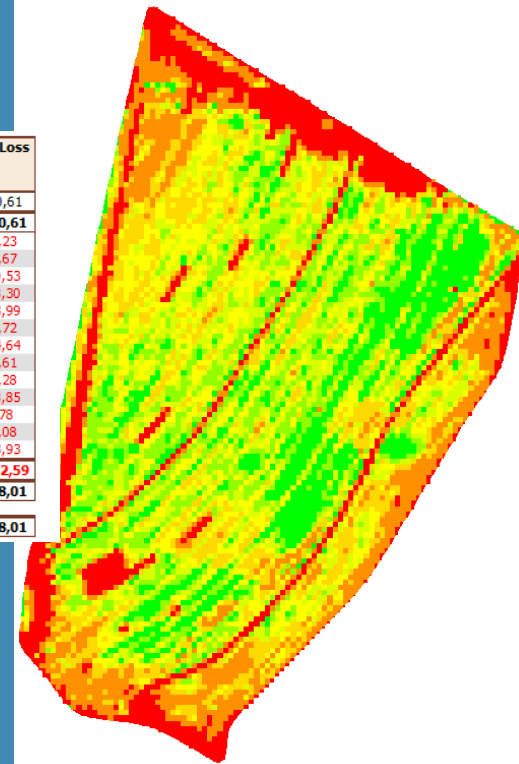

Field	Expense/Income Type	Expense/Income Entries	Avg. Expense/Income per Unit	Total Amount	Profit/Loss R	
M3(L-1)	Commodity Sale (Grain Mass)	Corn	2400,00 R/tonne	179,86 tonne	431670,61	
		(All)			431670,61	
	Product Purchase (Per Used/Needed)	1197YHR	-3582,00 R/1	1,551	-5555,23	
		1788R	-3744,00 R/1	1,170	-4379,67	
		3:2:1(22) + 0.5 Zn + 0.25B	-4988,00 R/1	2,364	-11790,53	
		72-76R	-3312,00 R/1	10,78	-35698,30	
		BMolly R1: 2020-01-20T15:56:32	-6,50 R/1	2 512,9	-16333,99	
		Cantron PreEmerge	-2,55 R/1	2 860,3	-7293,72	
		KaliumSulfaat	-6785,00 R/1	5,258	-35674,64	
		Kynoch Kaliumsulfaat	-6785,00 R/1	1,043	-7079,61	
		MAP	-7220,00 R/1	1,101	-7951,28	
		Olif precision calcite	-283,00 R/1	38,05	-10768,85	
		Roundup post: 2020-01-22T09:19:16	-0,90 R/1	419,76	-377,78	
		Topstar 2020 #1	-5540,00 R/1	1,104	-6115,08	
		VS 3.0.1 (41) + 5.6S + NB	-5800,00 R/1	3,613	-20953,93	
		(All)			-169972,59	
		(All)	(All)	(All)		261698,01
(All)	(All)	(All)		261698,01		

Wins Kaart