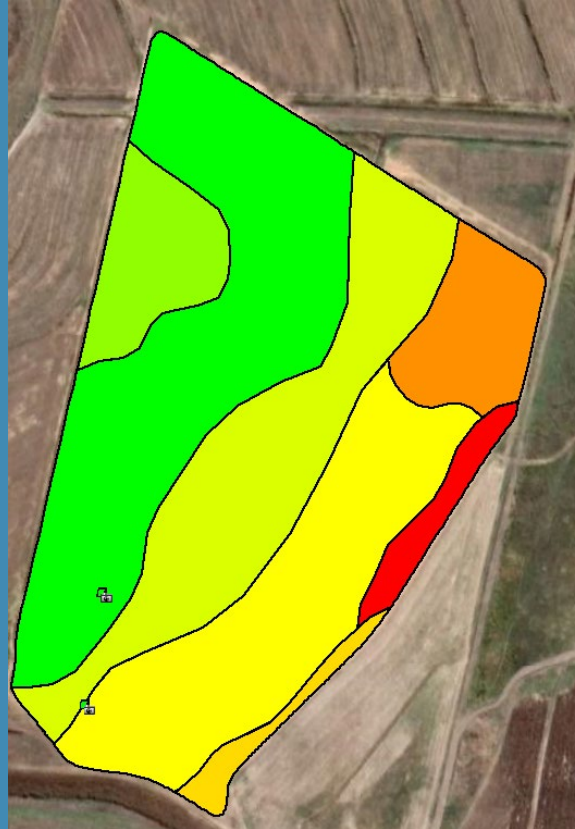

“Precision Farming is a strategy that gathers, processes and analyzes, temporal, spatial and individual data and combines it with other information to support management decisions according to estimated variability for improved resource use, productivity, quality, profitability and sustainability of agricultural production”

PRESISIE TEGNOLOGIE

Wat beteken daai lang definisie?

Presisie is 'n bestuur strategie, wat temporale, ruimtelike en individuele data versamel, verwerk en analiseer en dan kombineer met ander informasie wat verky of bekom is om besluitnemings prosesse te help maak om verbeterde hulpbron, produktiwiteit, kwaliteit en winsgewendheid en volhoubaarheid in landbou produksie te verbeter

PRESISIE TEGNOLOGIE

Bestuur zones \ Multijaar

Grond kartering

Saad Rx met Proef Stroke

PRESISIE TEGNOLOGIE

Kunsmis Rx met Proef stroke

Onkruidoder Applikatie

NDVI Kaarte