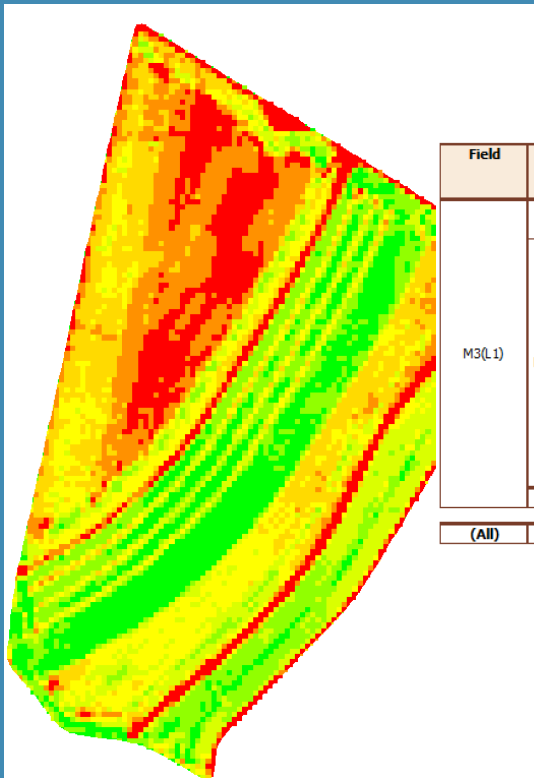

PRESISIE TEGNOLOGIE

Uitgawes