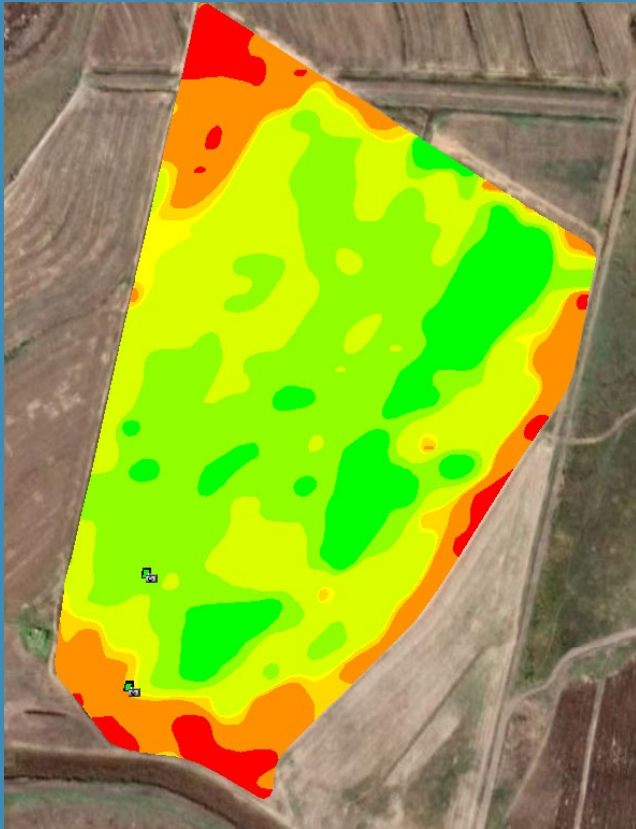

“Precision Farming is a strategy that gathers, processes and analyzes, temporal, spatial and individual data and combines it with other information to support management decisions according to estimated variability for improved resource use, productivity, quality, profitability and sustainability of agricultural production”

PRESISIE TEGNOLOGIE

Wat beteken daai lang definisie?

Presisie is 'n bestuur strategie, wat temporale, ruimtelike en individuele data versamel, verwerk en analiseer en dan kombineer met ander informasie wat verky of bekom is om besluitnemings prosesse te help maak om verbeterde hulpbron, produktiwiteit, kwaliteit en winsgewendheid en volhoubaarheid in landbou produksie te verbeter

PRESISIE TEGNOLOGIE

Bestuur zones \ Multijaar

Grond kartering

Saad Rx met Proef Stroke

PRESISIE TEGNOLOGIE

Kunsmis Rx met Proef stroke

Onkruidoder Applikatie

NDVI Kaarte