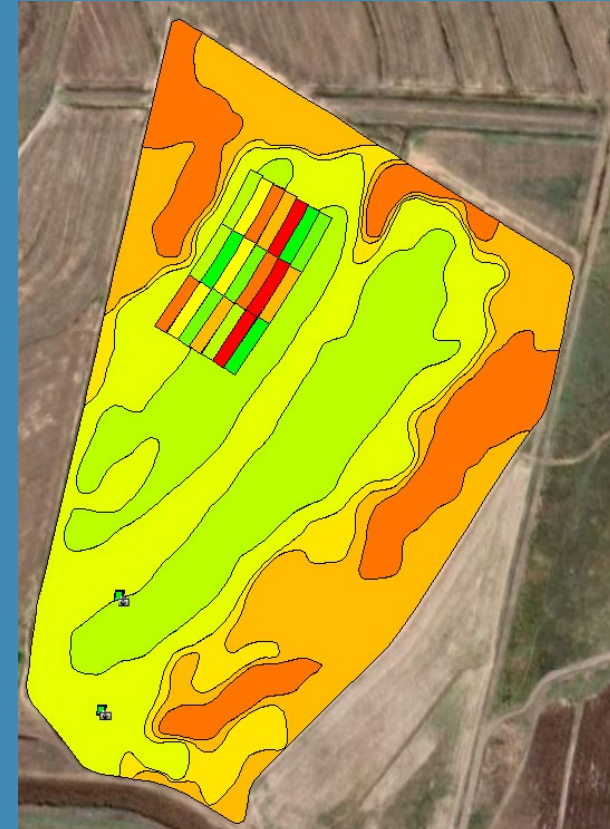

“Precision Farming is a strategy that gathers, processes and analyzes, temporal, spatial and individual data and combines it with other information to support management decisions according to estimated variability for improved resource use, productivity, quality, profitability and sustainability of agricultural production”

PRESISIE TEGNOLOGIE

Wat beteken daai lang definisie?

Presisie is 'n bestuur strategie, wat temporale, ruimtelike en individuele data versamel, verwerk en analiseer en dan kombineer met ander informasie wat verky of bekom is om besluitnemings prosesse te help maak om verbeterde hulpbron, produktiwiteit, kwaliteit en winsgewendheid en volhoubaarheid in landbou produksie te verbeter

PRESISIE TEGNOLOGIE

Bestuur zones \ Multijaar

Grond kartering

Saad Rx met Proef Stroke

PRESISIE TEGNOLOGIE

Kunsmis Rx met Proef stroke

Onkruidoder Applikatie

NDVI Kaarte