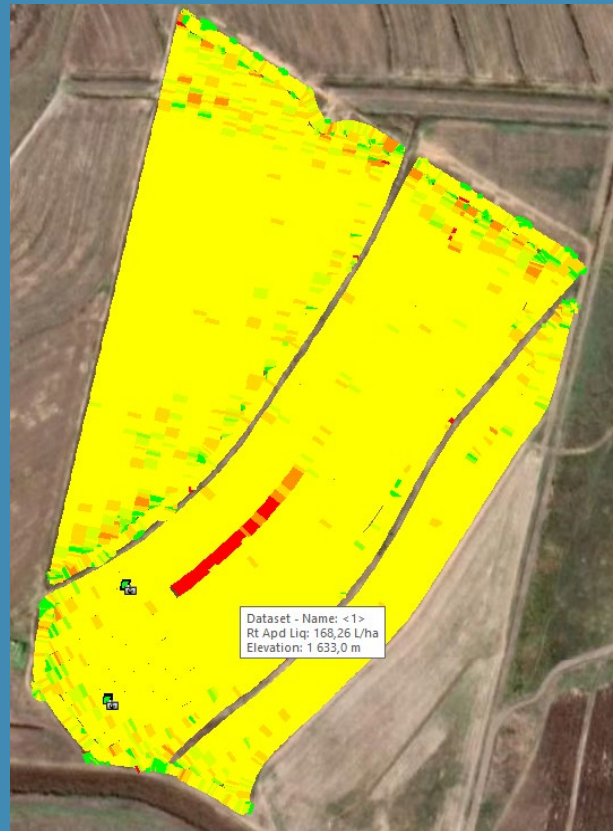

PRESISIE TEGNOLOGIE

Bestuur zones \ Multijaar

Grond kartering

Saad Rx met Proef Stroke

PRESISIE TEGNOLOGIE

Kunsmis Rx met Proef stroke

Onkruidoder Applikatie

NDVI Kaarte